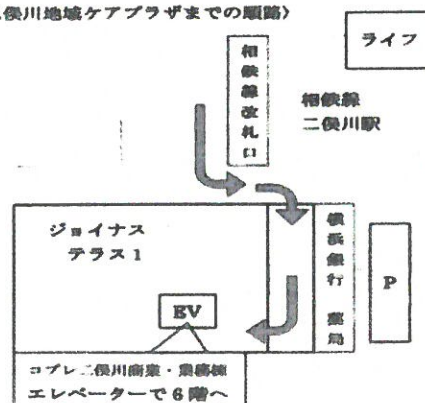

お問合せ：二俣川地域ケアプラザ

045-361-1776（担当：地域交流まで）

大人も楽しめる絵本や詩集etc.をながめながら、  
お茶を片手に心休まるひとときを過ごしませんか？  
1人でボーッと絵本の世界にひたるもよし、  
隣り合った人とお気に入りについて語るもよし・・・  
どなたさまも、お気軽にお越しくださいませ♪

〈二俣川地域ケアプラザまでの順路〉

主催：あかりともる BOOK CAFE 運営委員会 × 二俣川地域ケアプラザ