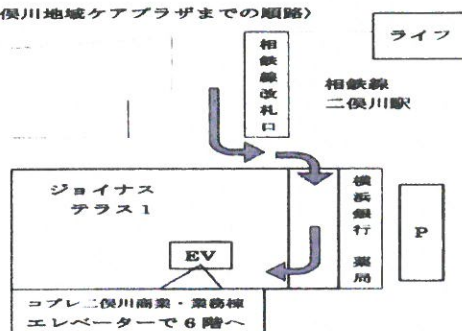

045-361-1776（担当：地域交流まで）

大人も楽しめる絵本や詩集etc. をながめながら、  
お茶を片手に心休まるひとときを過ごしませんか？  
1人でポーツと絵本の世界にひたるもよし、  
隣り合った人とお気に入りについて語るもよし・・・  
どなたさまも、お気軽にお越しくださいませ♪

〈二俣川地域ケアプラザまでの順路〉

主催：あかりともる BOOK CAFE 運営委員会 × 二俣川地域ケアプラザ  
協力：旅するブックカフェ